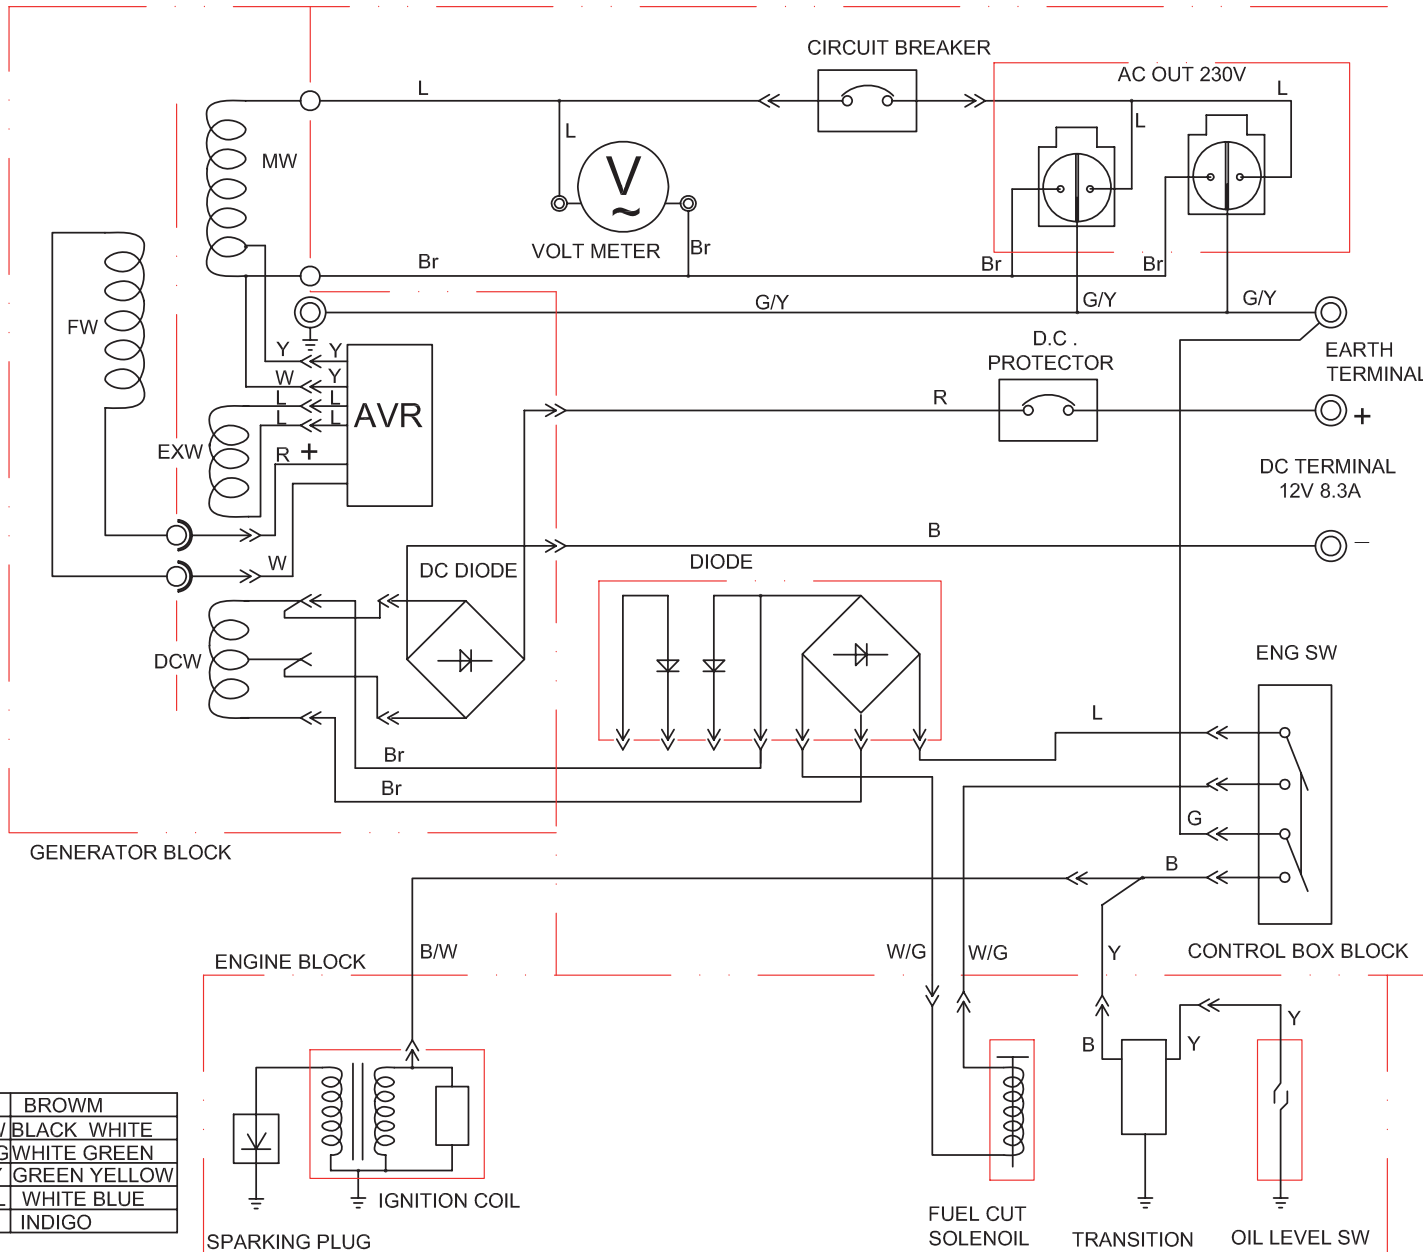

EGM 25 LPG-NG-1F (8896317)

B	BLACK	Br	BROWM
Y	YELLOW	B/W	BLACK WHITE
L	BLUE	W/G	WHITE GREEN
G	GREEN	G/Y	GREEN YELLOW
R	RED	W/L	WHITE BLUE
W	WHITE	In	INDIGO

SPARKING PLUG

FUEL CUT SOLENOIL

TRANSITION

OIL LEVEL SW