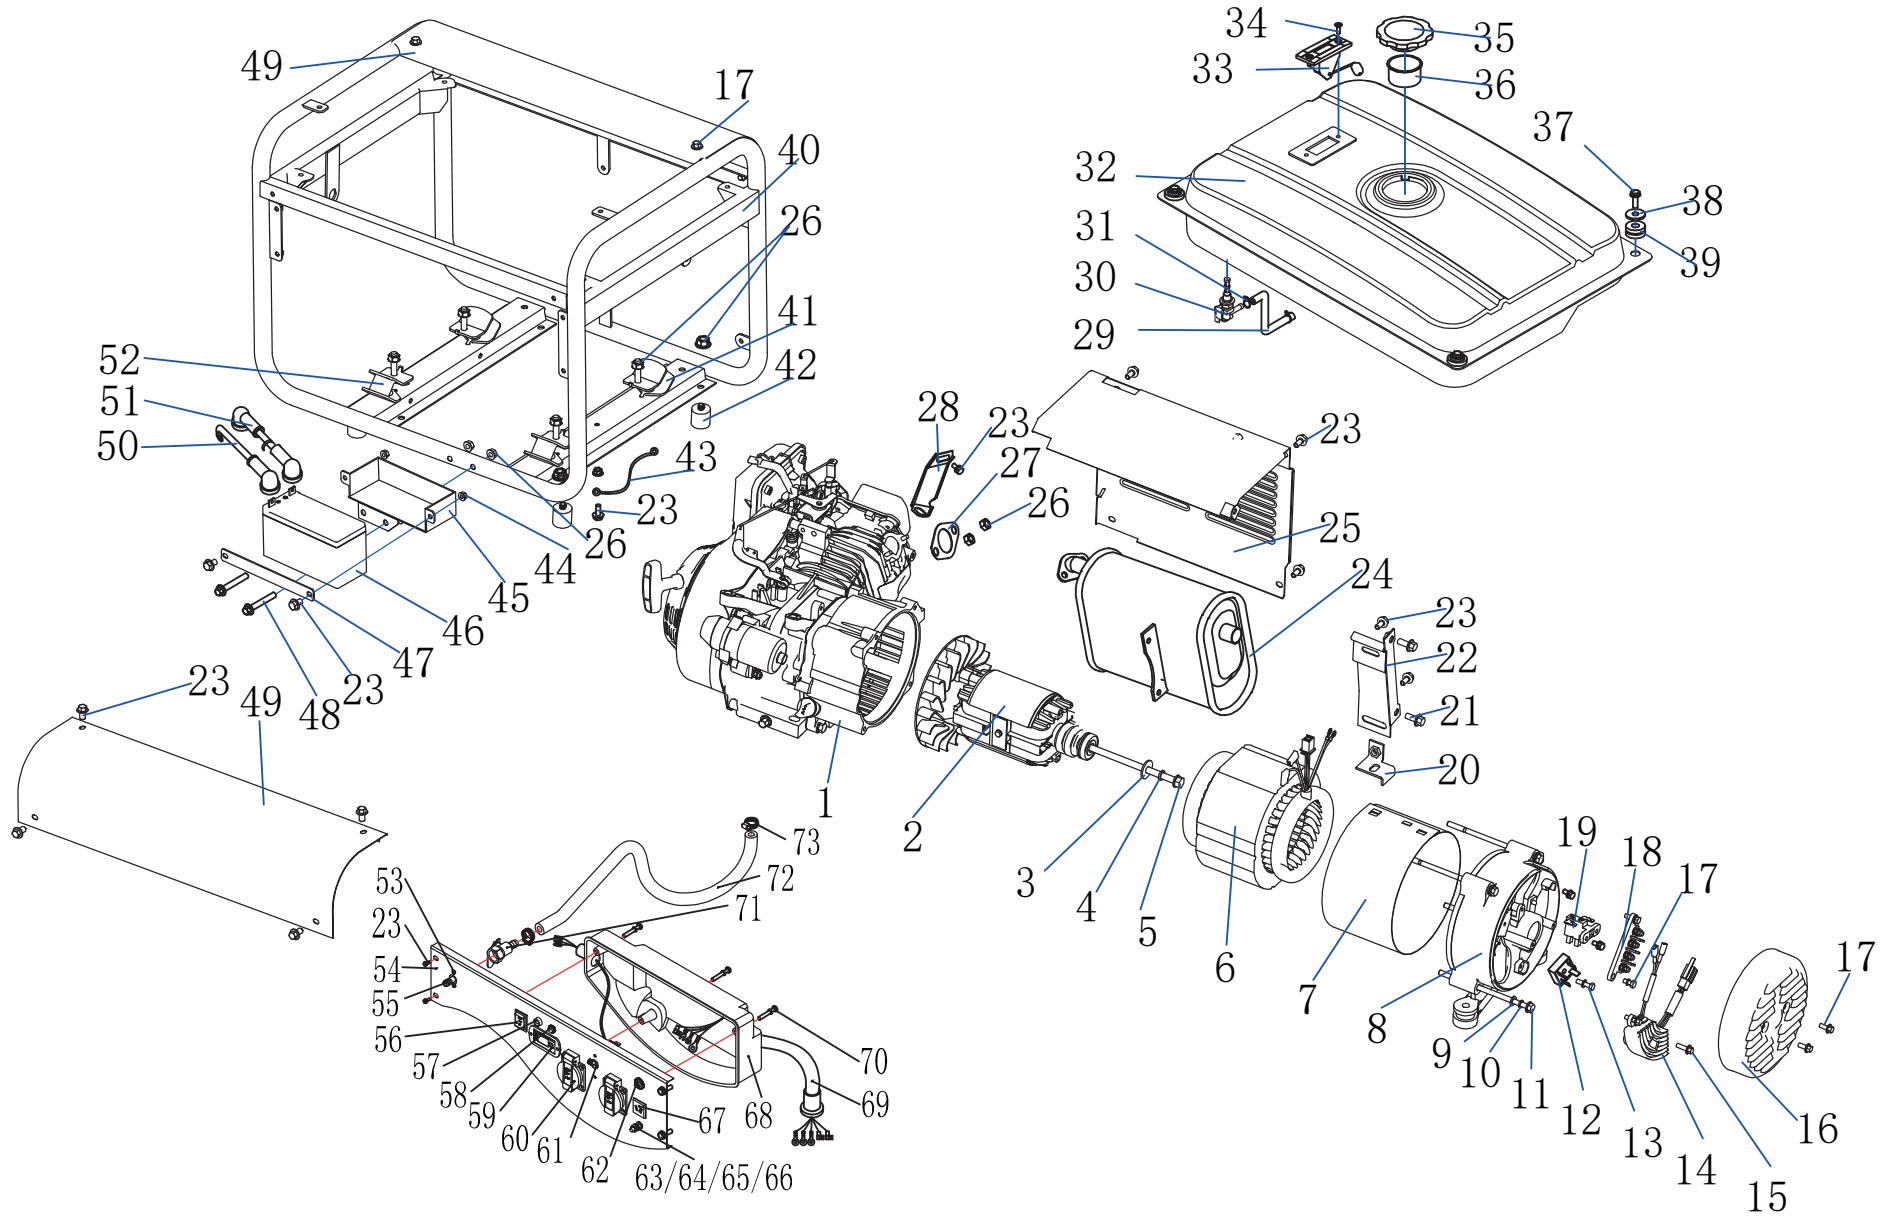

8896317

	part number	description	popis	qty/ks	order No. / obj. číslo dílu	set order No. / obj. číslo sady
1	ST168FGD-2-1000000	style Engine	motor	1		
2	ST3000-30301241	Rotor comp	rotor 2,5kW	1		
3	GB96 8	Washer Ø8	podložka	1		
4	GB7244 8	Spring washer Ø8	pružinová podložka	1		
5	GB5789 M8*235	Flange bolt M8x235	šroub M8x235	1		
6	ST3000-30301242	Stator assy-2.5	stator 2,5kW	1		
7	JL3000-1152003	Stator cover-3	plášť statoru	1		
8	ST2500-3030301	End cover	koncový kryt	1		
9	GB97-1 6	Washer φ6	podložka	4		
10	GB93 6	Spring washer φ6	pružinová podložka	4		
11	GB5789 M6*155	Flange bolt M6x155	šroub příruby	4		
12	ST2500-3030204	Diode assy	diodový můstek	1		
13	GB5783 M5x20	Bolt M5x20	šroub M5x20	1		
14	ST2500-3030203	AVR	AVR	1		
15	GB5783 M5x16	Bolt M5x16	šroub M5x16	5		
16	ST2500-3030302	Generator end cover	koncový kryt generátoru	1		
17	GB5783 M5x12	Bolt M5x12	šroub M5x12	3		
18	ST2500-3030201	terminal	svorkovnice	1		
19	ST2500-3030202	Brush assy	uhlíkový kartáč	1		
20	ST2500-3020104	muffler stay Small	malá podpěra tlumiče	1		
21	GB5789 M8x16	Flange Bolt M8x16	přírubový šroub M8x16	3		
22	ST2500-3020103	muffler stay Big	velká podpěra tlumiče	1		
23	GB5789 M6x12	Flange Bolt M6x12	přírubový šroub M6x12	24		
24	ST3000-3020101	muffler	tlumič	1		
25	ST2500-3020102	Muffler outside protector	vnější chránič tlumiče	1		
26	GB6177 M8	Nut M8	matice M8	14		
27	ST168F-2020101	Muffler gasket	těsnění tlumiče	1		
28	JL168FD-1090006	Air cleaner JLayer	držák vzduchového filtru	1		
29	JL168FD-1010922	Fuel tube	palivová trubka	1		
30	JL168F-1010801	Fuel tube Clip	spona palivové trubky	2		
31	JL2500-3010603	Fuel cock	palivový kohout	1		
32	JL2500-3010101	Fuel tank	palivová nádrž	1		
33	JL2500-3010401	Fuel meter assy	sestava měřičů paliva	1		
34	GB819 M5x10	Screw M5x10	šroub M5x10	2		
35	JL2500-3010201	Fuel tank cap	víčko palivové nádrže	1		
36	JL2500-3010301	Fuel filter	palivový filtr	1		
37	GB5789 M6x20	Flange Bolt M6x20	přírubový šroub M6x20	4		
38	GB97 6	Washer Ø6	podložka	4		
39	JL2500-3010601	Tank rubber	guma nádrže	4		
40	JL3000-5020154	frame(90#)	rám	1		
41	JL2500-3030401	Bottom rubber After	silentblok zadní	2		
42	JL2500-7000105	Frame rubber	gumena nožička	4		
43	JL02FD-02100013	Grounding line	zemní vedení	1		