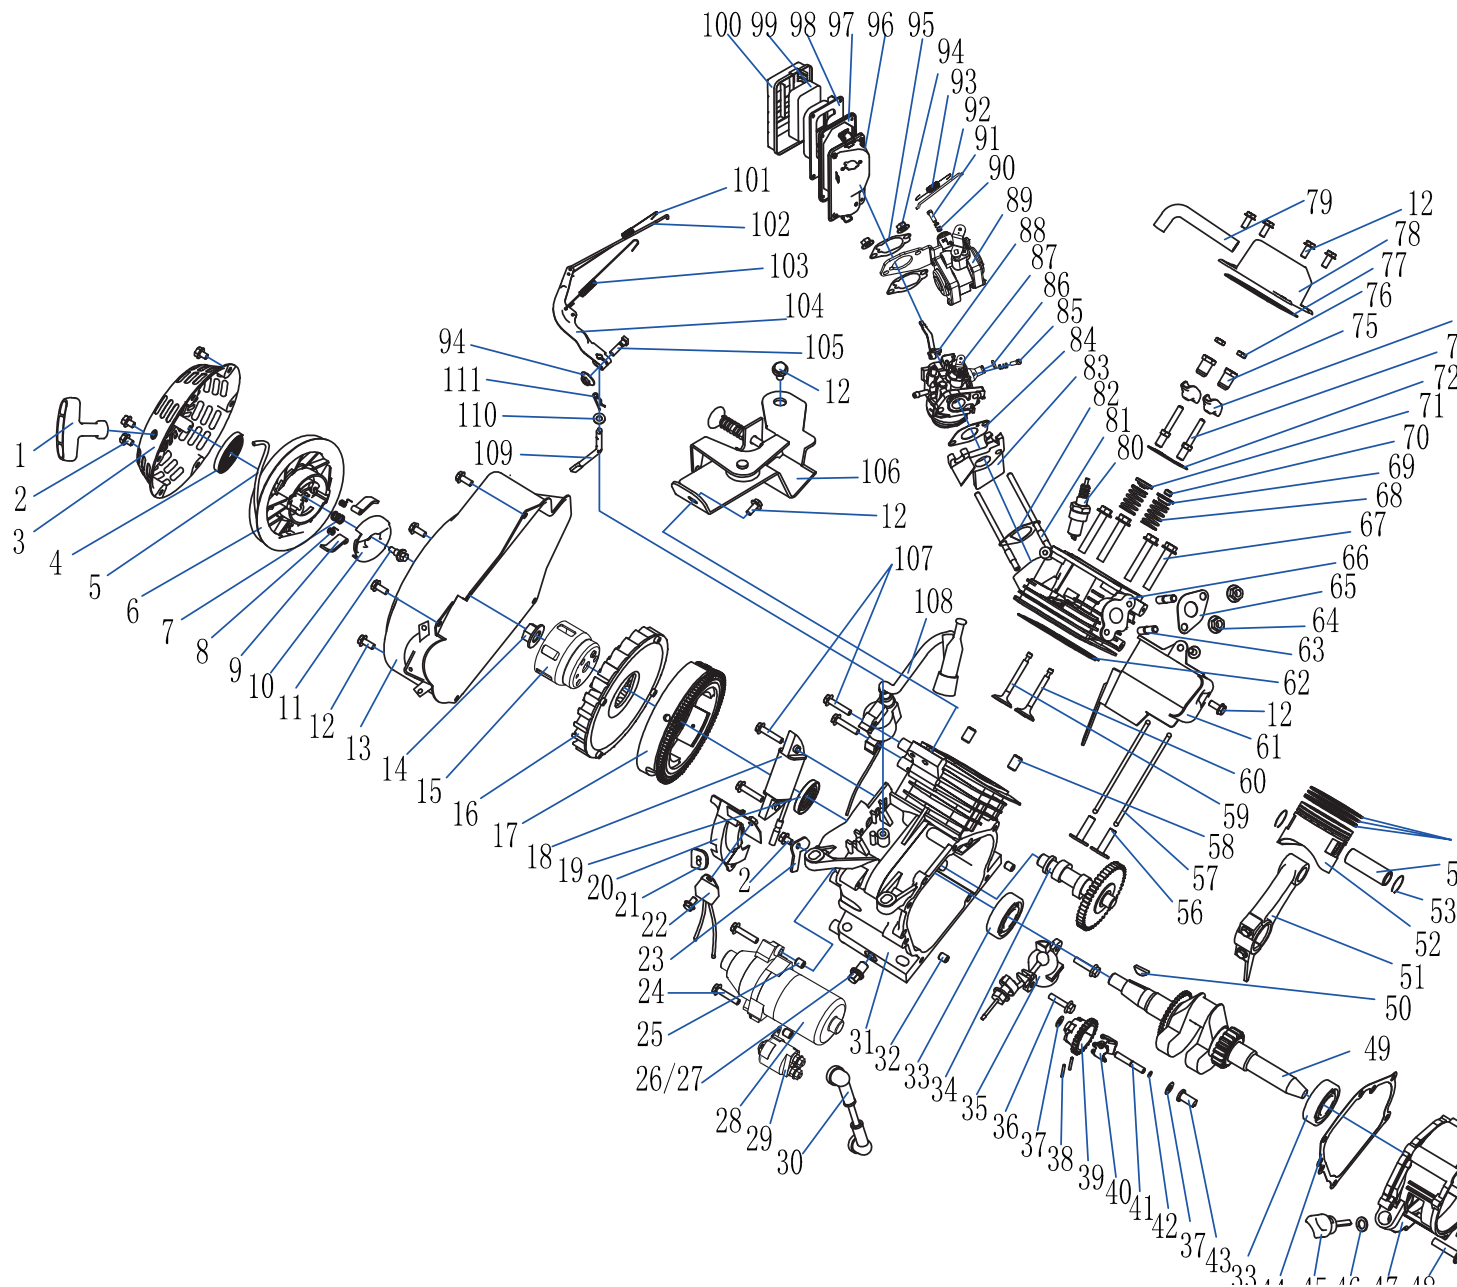

8896317 motor

	part number	description	popis	qty/ks	order No. / obj. číslo dílu	set order No. / obj. číslo sady
1	JL168F--1061006	Recoil starter knob	madlo	1		
2	GB5789--86	Flange bolt 6*8	šroub	4		
3	JL168F--1061100	Recoil starter comp	kryt startovací kladky	1		
4	JL168F--1061005	Recoil starter spring	vratná pružina	1		
5	JL168F--1061009	Recoil starter rope	lanko	1		
6	JL168F--1061001	Recoil starter reel	naviják	1		
7	ST168F-1060004	Ratchet guide spring	pružina vodítka ráčny	1		
8	JL168F--1061004	Return spring	vratná pružina	2		
9	JL168F--1061002	Starter ratchet	západka	2		
10	JL168F--1061007	Ratchet guide	vodítko ráčny	1		
11	JL168F--1061008	Setting screw	nastavovací šroub	1		
12	GB5789--86	Flange bolt M6*12	šroub příruby M6x12	13		
13	JL168F--1080100	Fan cover comp	kryt ventilátoru	1		
14	JL168F--1050010	Nut M14	matice M14	1		
15	JL168F--1060001	Start hub	náboj	1		
16	JL168F--1080001	Cooling fan	větrák	1		
17	JL168F-1060102	Fly wheel	setrvačnick	1		
18	JL168F-1060301	Electric coil	elektrická cívka	1		
19	JL168F--1030100	Oil seal 25x41.25x6	olejové těsnění 25x41,25x6	2		
20	JL168F--1080200	Side place	kryt	1		
21	JL168F-1060605	Packing	kryt	1		
22	JL168F-1126000	Diode comp	dioda	1		
23	JL168F-1060401	Wire flat	konzola	1		
24	GB5789--86	Flange bolt M6x30	přírubový šroub M6x30	1		
25	JL168F-1090102	Dowel pin 8x10	čep	2		
26	JL168F--1030003	Drain plug bolt	šroub vypouštěcí zátky	2		
27	JL168F--1030004	Drain bolt washer	podložka	2		
28	JL168F-1050301	Start motor	elektrický motor - startér	1		
29	JL168F-1050302	relay	relé	1		
30	JL168F-1050302	Line assembly	kabel	1		
31	JL168F--1030012	Crankcase	kliková skříň	1		
32	139FMD--1003003	Dowel pin 8x14	čep	2		
33	GB/T—276--94	Radial ball bearing 6205	radiální kuličkové ložisko 6205	2		
34	JL168F-1127000	Camshaft assembly	sestava vačkového hřídele	1		
35	JL168F--1041000	Oil level switch assy	olejové čidlo	1		
36	GB5789--86	Flange bolt 6x16	šroub	2		
37	JL168F-1090301	Governor washer	podložka	2		
38	JL168F--1110102	Governor weight pin	kolík	2		
39	JL168F--1110101	Governor weight holder	tělo odstředivého regulátoru	1		
40	JL168F--1110107	Governor weight	závaží	2		
41	JL168F--1110104	Governor shaft	hřídel	1		
42	JL168F--1110103	Governor holder clip	svěrka	1		
43	JL168F--1110105	Governor cover	kryt	1