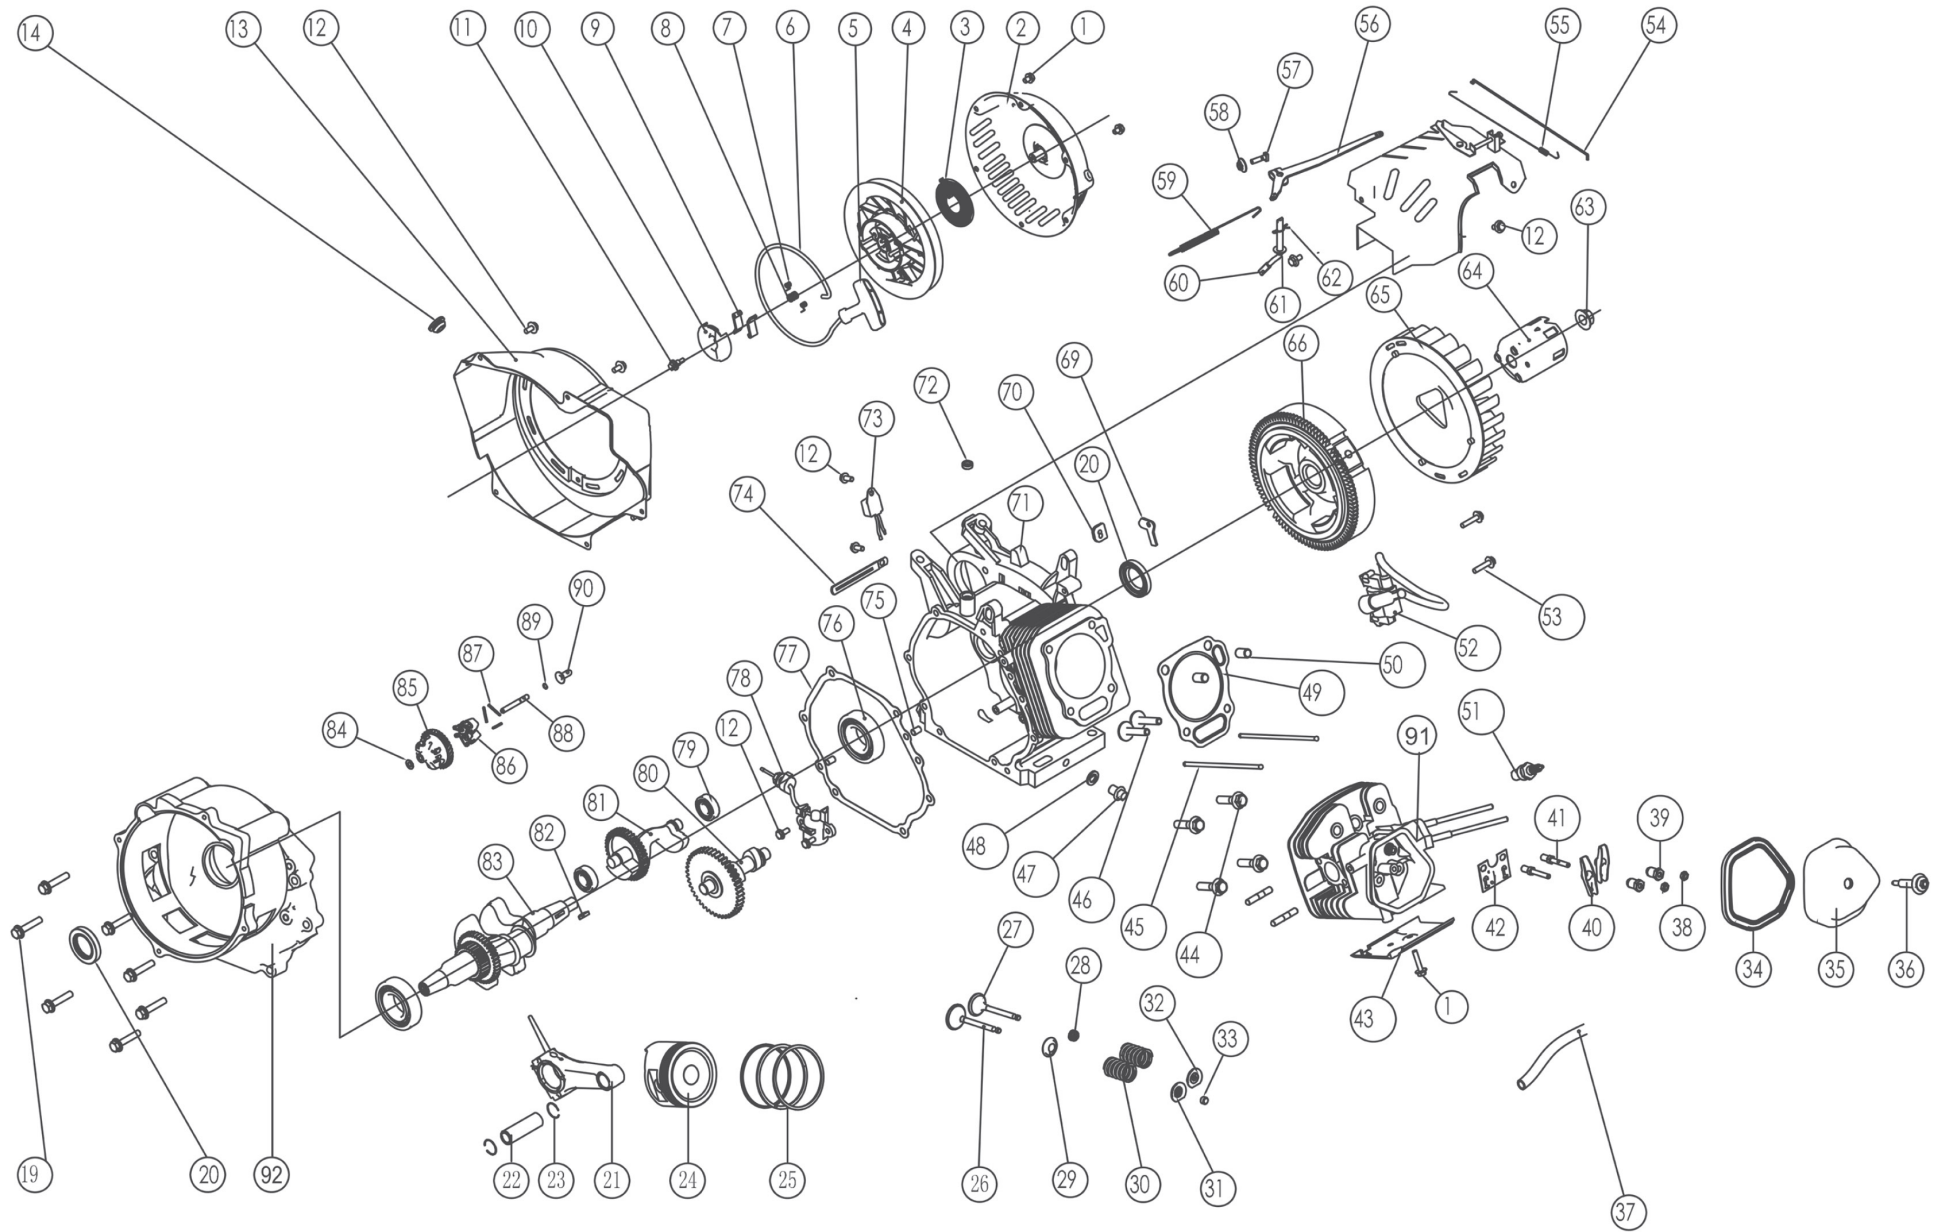

550600

HERON

position	description	popis	QTY	order no./ objednací číslo	set order no./ objednací číslo setu ND
1	Flange bolt M6x8	Šroub M6 x 8	6		
2	Recoil starter case comp	Kryt startéru	1		8896118N
3	Starter return spring	Vratná pružina startéru	1		
4	Recoil starter pulley	Naviják lanka startéru	1		
5	Recoil starter knob	Rukojeť startéru	1		
6	Recoil starter rope	Lanko startéru	1		
7	Ratchet spring	Pružina ráčky	2		
8	Ratchet guide spring	Pružina	1		
9	Ratchet starter	Západky startéru	2		
10	Ratchet guide	Příruba startéru	1		
11	Ratchet guide bolt	Šroub příruby startéru	1		
12	Flange bolt M6x12	Šroub M6 x 12	7		
13	Fan cover comp	Kryt ventilátoru	1		
14	Switch	Záslepka	1		
19	Flange bolt M8x40	Šroub M8 x 40	7		
20	Oil seal	Olejevé těsnění	2	550600-20	550030
21	Connecting rod assembly	Ojnice	1		
22	Piston pin	Pístní čep	1	550600-22	
23	Piston pin clip	Pojistný kroužek pístního čepu	2	550600-23	
24	Piston	Píst	1	550600-24	
25	ring set	pístní kroužek	3	550600-25	
26	EX, Valve	Výfukový ventil	1	550600-26	
27	IN, valve	Nasávací ventil	1	550600-27	
28	Valve oil	Olejevý ventil	1	550600-28	
29	Valve spring washer	Podložka pružiny ventilu	1	550600-29	
30	Valve spring	Pružina ventilu	2	550600-30	
31	Ex , valve spring retainer	Podložka pružiny výfukového ventilu	1	550600-31	
32	IN , valve spring retainer	Podložka pružiny sacího ventilu	1	550600-32	
33	Valve rotator	Rotátor ventilu	1	550600-33	
34	Head over packing	Těsnění víka hlavy válce	1	550600-34	
35	Head cover comp	Víko hlavy válce	1	550600-35	
36	Head cover bolt comp	Šroub víka hlavy válce	1		
37	Tube	Hadička	1		
38	Pivot adjusting nut	Matice nastavení čepu	2	550600-38	
39	Rocker arm pivot	Čep vahadla	2	550600-39	
40	Valve rocket arm	Rameno vahadla ventilu	2	550600-40	
41	Pivot bolt	Šroub čepu	2	550600-41	
42	Push rod guide plate	Vodící deska táhla	1	550600-42	
43	Shroud	Kytka	1		
44	Bolt	Šroub	4		
45	Push rod	Táhlo	2	550600-45	
46	Valve lifter	Zvedač ventilu	2	550600-46	
47	Drain plug bolt	Šroub výpustě olejové nádrže	2		550030
48	Drain plug washer	Podložka vypouštěcího šroubu	2		
49	Cylinder head casket	Těsnění hlavy válce	1	550600-49	
50	Dowel pin	Kolík	2		
51	Spark plug	Zapalovací svíčka	1		
52	ignition	zapalování	1	550600-52	
53	Bolt M6x29	Šroub M6 x 29	2		
54	Governor rod	Táhlo regulátoru	1		
55	Throttle return spring	Vratná pružina plynu	1	550600-55	
56	Governor arm	Rameno regulátoru	1		
57	Governor arm bolt	Šroub ramena regulátoru	1		
58	Nut M6	Matice M6	2		
59	Governor spring	Pružina regulátoru	1	550600-59	
60	Cover arm shaft	Kryt ramene hřídele	1		
61	Washer 8.2x17x0.8	Podložka 8,2 x 17 x 0,8	1		
62	Pin clip	Pojistka čepu	1		
63	Special nut	Speciální matice	1		
64	Starter pulley comp	Protikus startéru	1		
65	Cooling fan	Chladicí ventilátor	1		
66	Flywheel comp	Setrvačnick	1	550600-66	
67	Flange bolt M6x29	Šroub M6 x 29	2		
68	Electric coil	Cívka dobíjení akumulátoru	1