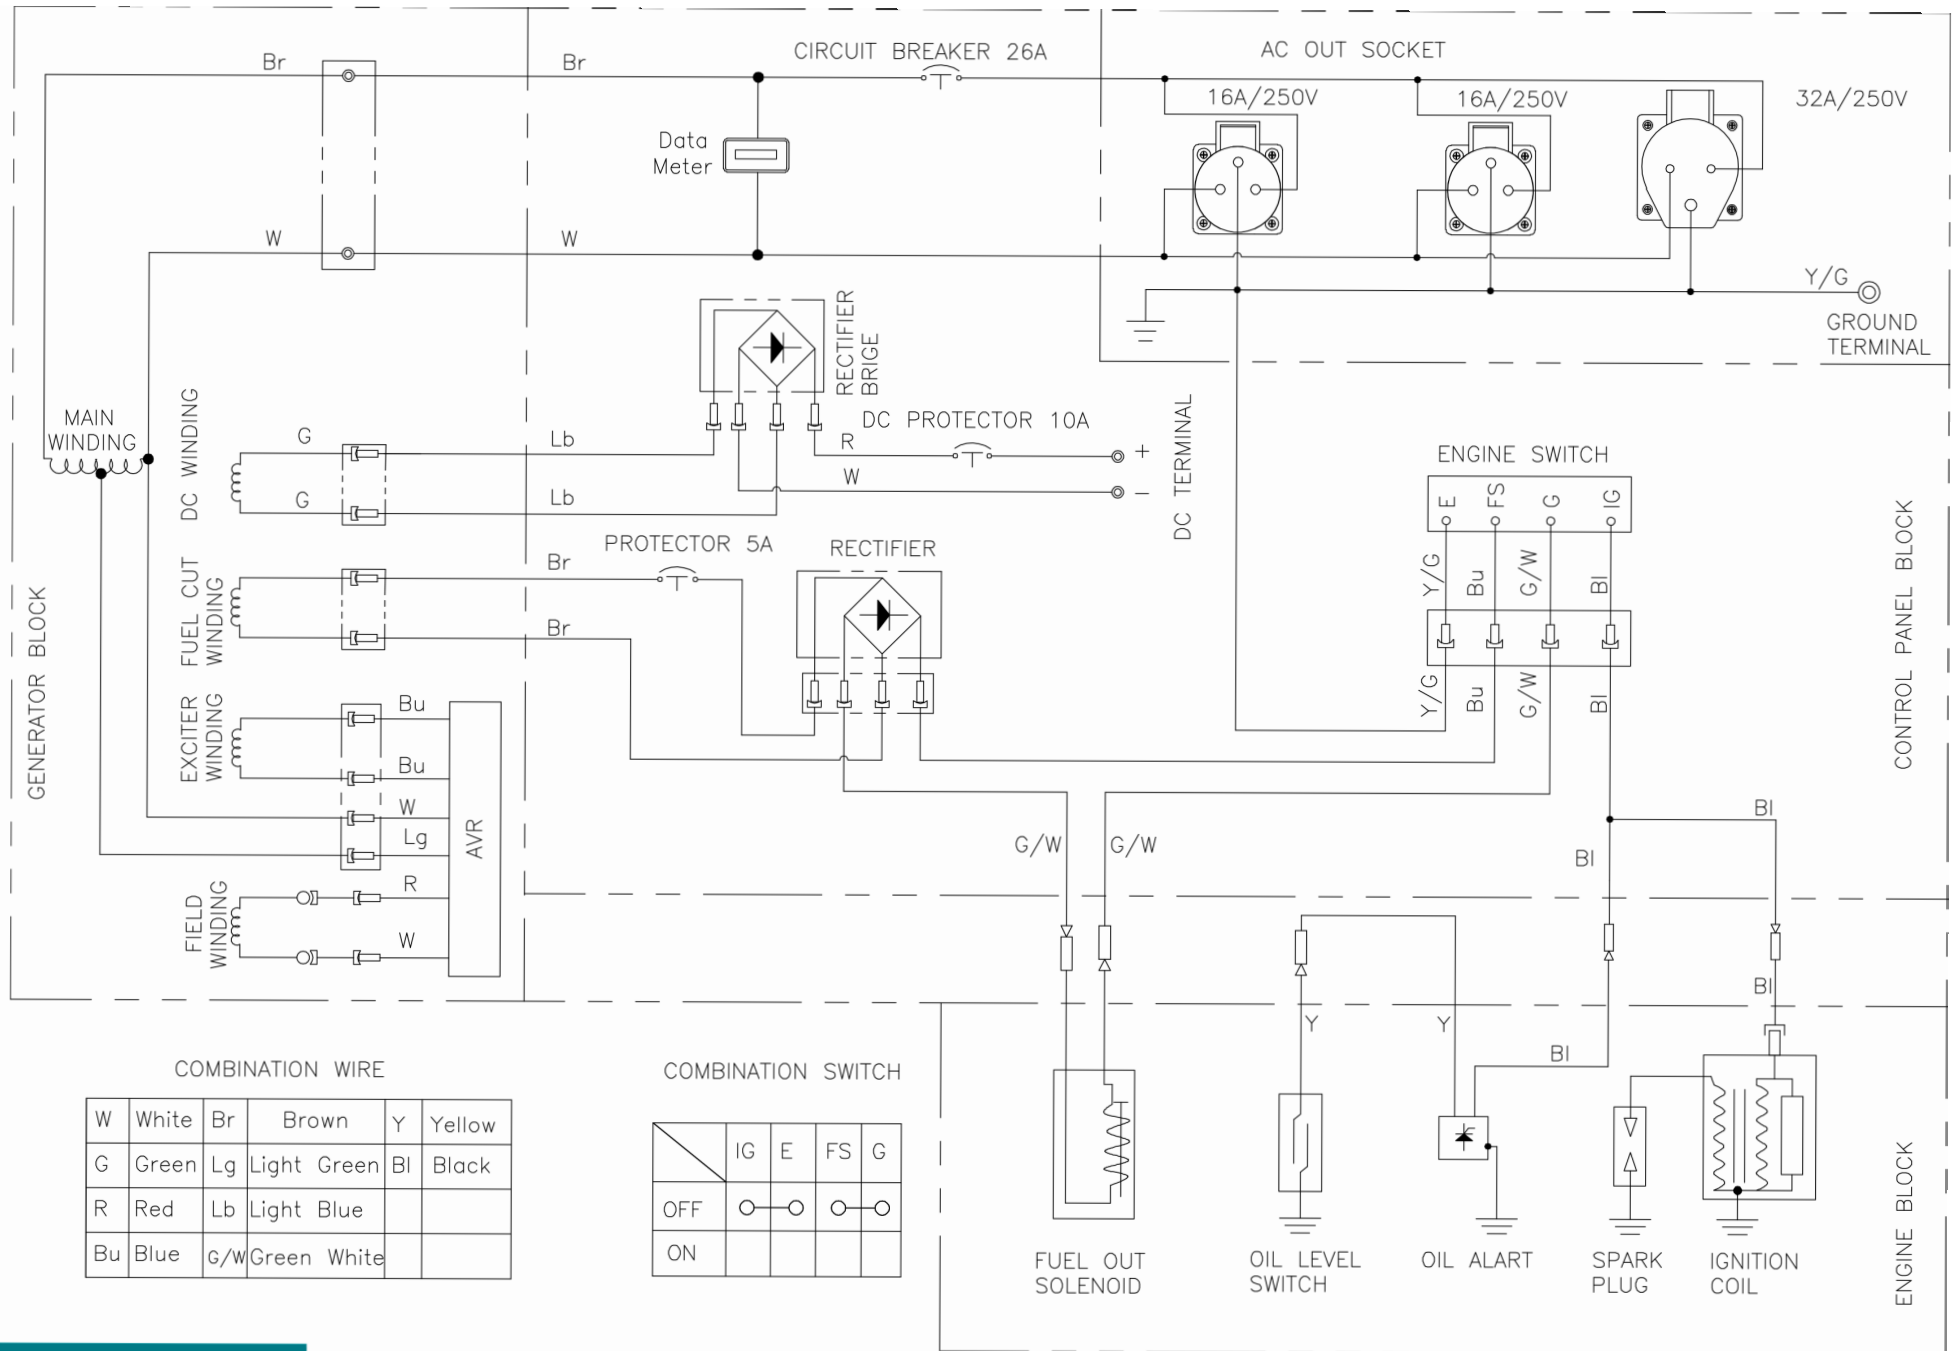

COMBINATION WIRE

W	White	Br	Brown	Y	Yellow
G	Green	Lg	Light Green	Bl	Black
R	Red	Lb	Light Blue		
Bu	Blue	G/W	Green White		

COMBINATION SWITCH

	IG	E	FS	G
OFF	○	○	○	○
ON