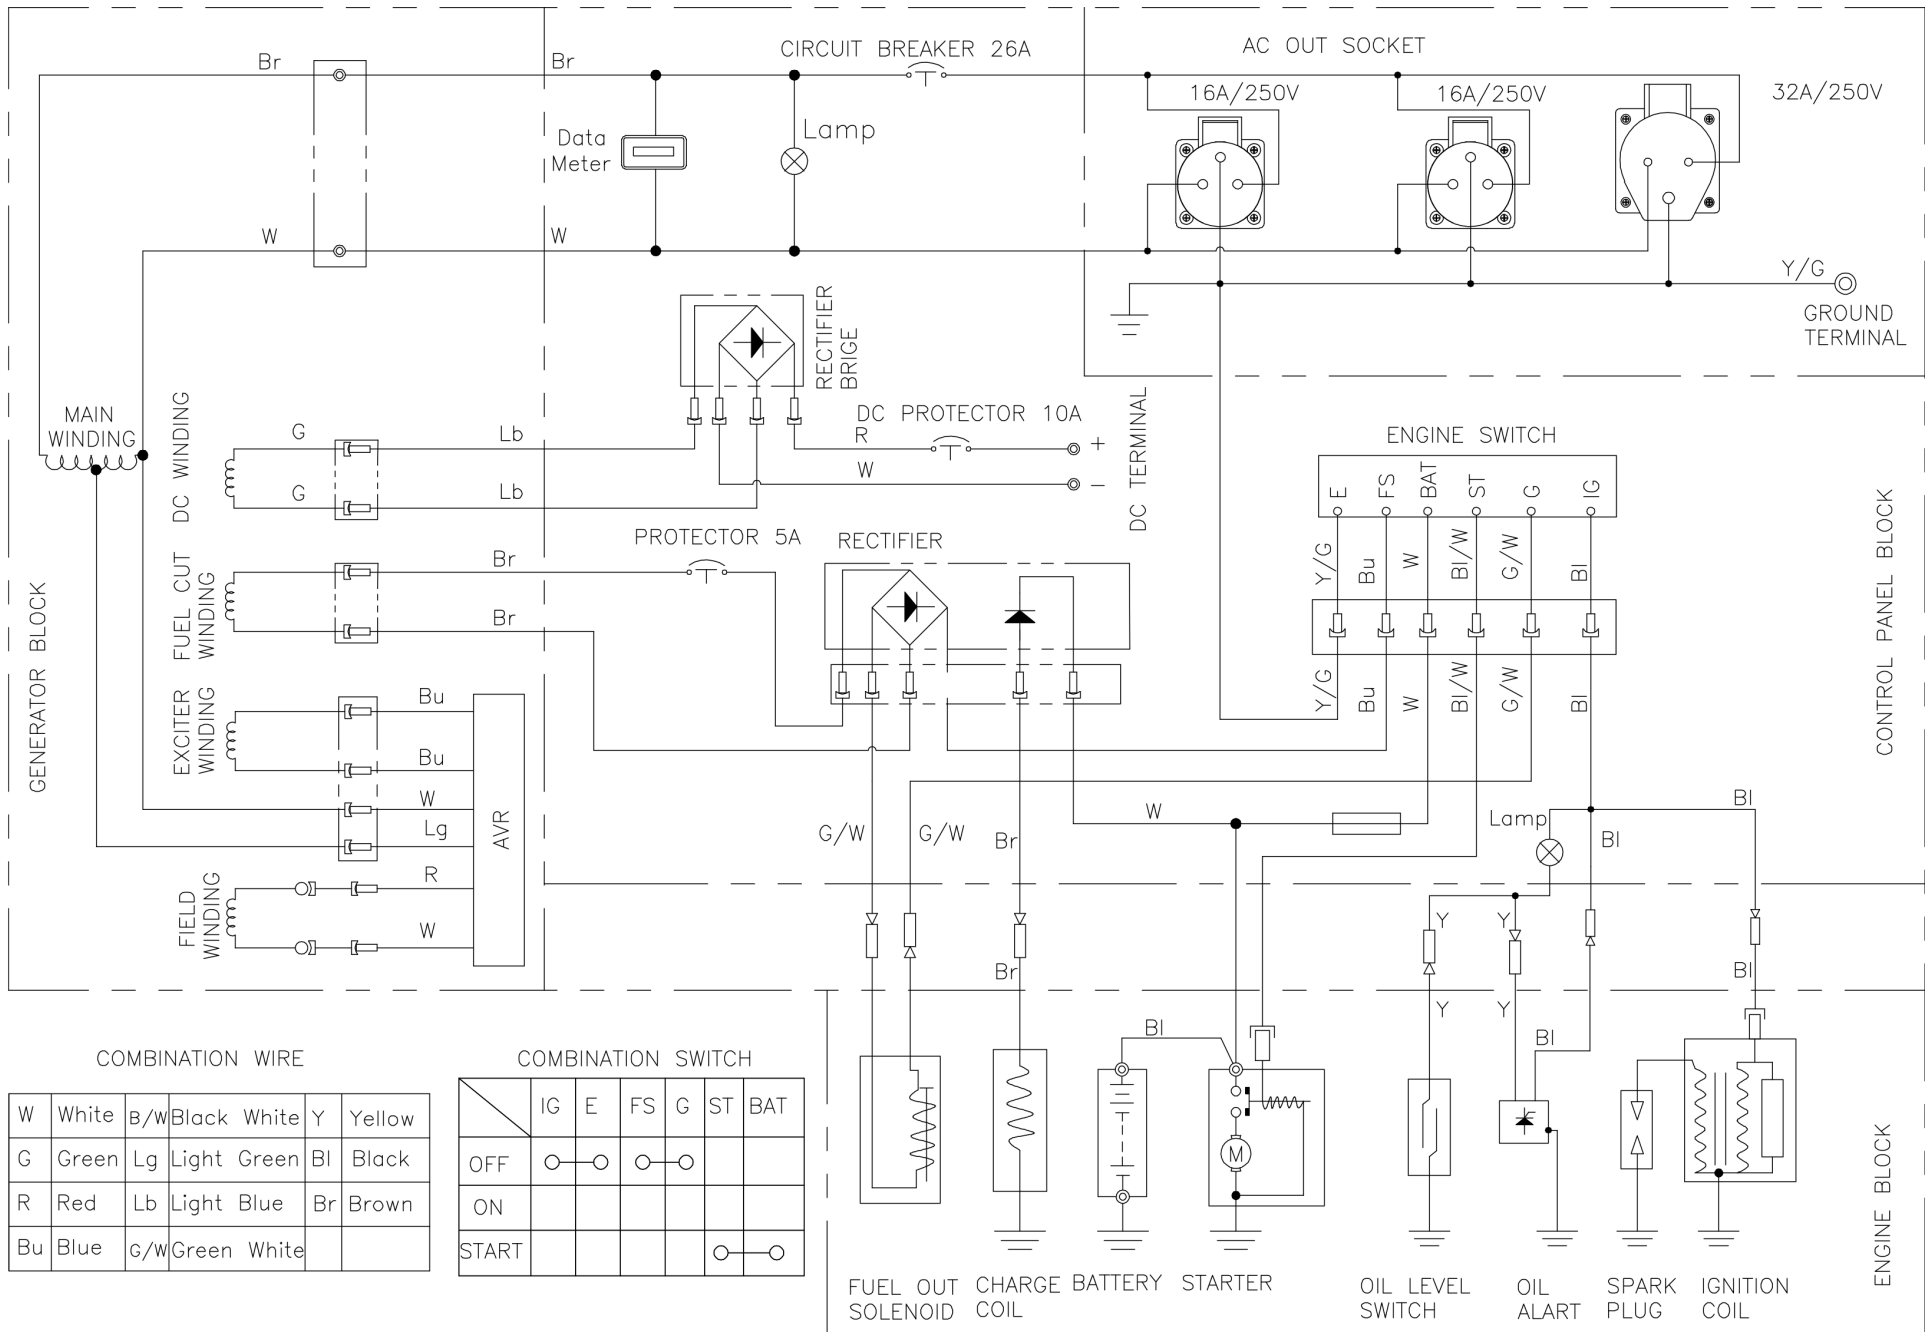

COMBINATION WIRE

W	White	B/w	Black White	Y	Yellow
G	Green	Lg	Light Green	Bl	Black
R	Red	Lb	Light Blue	Br	Brown
Bu	Blue	G/W	Green White		

COMBINATION SWITCH

	IG	E	FS	G	ST	BAT
OFF	○	○	○			
ON						
START					○	○

8896421