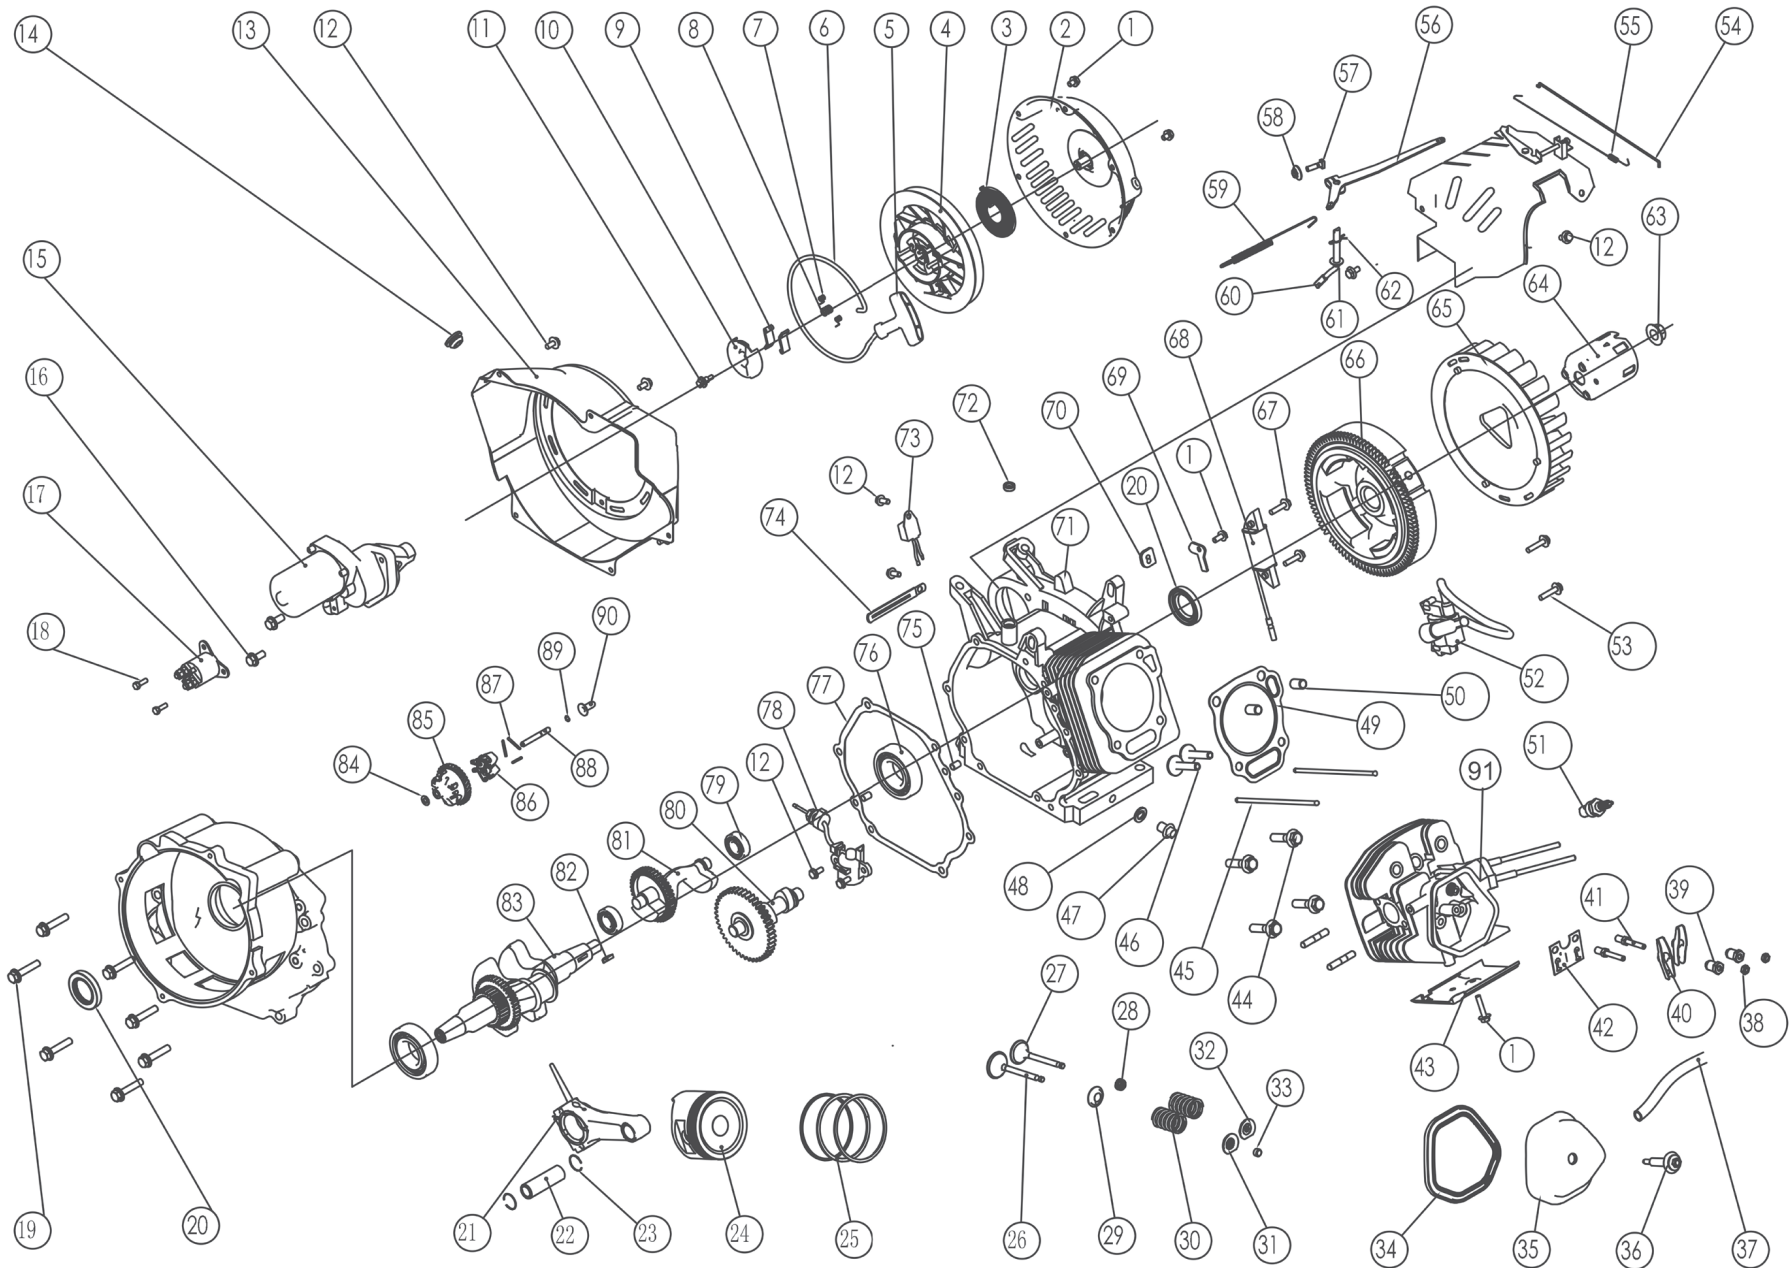

550505

position	description	popis	QTY	order no./ objednací číslo	set order no./ objednací číslo setu ND
1	Flange bolt M6x8	Šroub M6 x 8	6		
2	Recoil starter case comp	Kryt startéru	1		8896112G
3	Starter return spring	Vratná pružina startéru	1		
4	Recoil starter pulley	Naviják lanka startéru	1		
5	Recoil starter knob	Rukojeť startéru	1		
6	Recoil starter rope	Lanko startéru	1		
7	Ratchet spring	Pružina ráčky	2		
8	Ratchet guide spring	Pružina	1		
9	Ratchet starter	Západky startéru	2		
10	Ratchet guide	Příruba startéru	1		
11	Ratchet guide bolt	Šroub příruby startéru	1		
12	Flange bolt M6x12	Šroub M6 x 12	7		
13	Fan cover comp	Kryt ventilátoru	1		
14	Switch	Záslepka	1		
15	Starter	Startér HERON	1	550500-15	
17	Contactora	Stykač startéru HERON	1	550500-17	
19	Flange bolt M8x40	Šroub M8 x 40	7		
20	Oil seal	Olejoyé těsnění	2	550500-20	
21	Connecting rod assembly	Ojnice	1	550500-21	
22	Piston pin	Pístní čep	1	550500-22	
23	Piston pin clip	Pojistný kroužek pístního čepu	2	550500-23	
24	Piston	Píst	1	550500-24	
25	ring set	pístní kroužek	3	550500-25	
26	EX, Valve	Výfukový ventil	1	550500-26	
27	IN, valve	Nasávací ventil	1	550500-27	
28	Valve oil	Olejoyý ventil	1	550500-28	
29	Valve spring washer	Podložka pružiny ventilu	1	550500-29	
30	Valve spring	Pružina ventilu	2	550500-30	
31	Ex , valve spring retainer	Podložka pružiny výfukového ventilu	1	550500-31	
32	IN , valve spring retainer	Podložka pružiny sacího ventilu	1	550500-32	
33	Valve rotator	Rotátor ventilu	1	550500-33	
34	Head over packing	Těsnění víka hlavy válce	1	550500-34	
35	Head cover comp	Víko hlavy válce	1	550500-35	
36	Head cover bolt comp	Šroub víka hlavy válce	1		
37	Tube	Hadička	1	550500-37	
38	Pivot adjusting nut	Matice nastavení čepu	2	550500-38	550009
39	Rocker arm pivot	Čep vahadla	2	550500-39	
40	Valve rocket arm	Rameno vahadla ventilu	2	550500-40	
41	Pivot bolt	Šroub čepu	2		
42	Push rod guide plate	Vodící deska táhla	1	550500-42	
43	Shroud	Kytka	1		
44	Bolt	Šroub	4		
45	Push rod	Táhlo	2	550500-45	550009
46	Valve lifter	Zvedač ventilu	2	550500-46	
47	Drain plug bolt	Šroub výpustě olejoyé nádrže	2		
48	Drain plug washer	Podložka vypouštěcího šroubu	2		
49	Cylinder head casket	Těsnění hlavy válce	1	550500-49	
50	Dowel pin	Kolík	2	550500-50	
51	Spark plug	Zapalovací svíčka	1		
52	ignition	zapalování	1	550500-52	
53	Bolt M6x29	Šroub M6 x 29	2		
54	Governor rod	Táhlo regulátoru	1	550500-54	
55	Throttle return spring	Vratná pružina plynu	1	550500-55	
56	Governor arm	Rameno regulátoru	1	550500-56	
57	Governor arm bolt	Šroub ramena regulátoru	1		
58	Nut M6	Matice M6	2		
59	Governor spring	Pružina regulátoru	1	550500-59	
60	Cover arm shaft	Kryt ramene hřídele	1		
61	Washer 8.2x17x0.8	Podložka 8,2 x 17 x 0,8	1		
62	Pin clip	Pojistka čepu	1		
63	Special nut	Speciální matice	1		
64	Starter pulley comp	Protikus startéru	1		
65	Cooling fan	Chladicí ventilátor	1	550500-65	
66	Flywheel comp	Setrvačník	1	550500-66