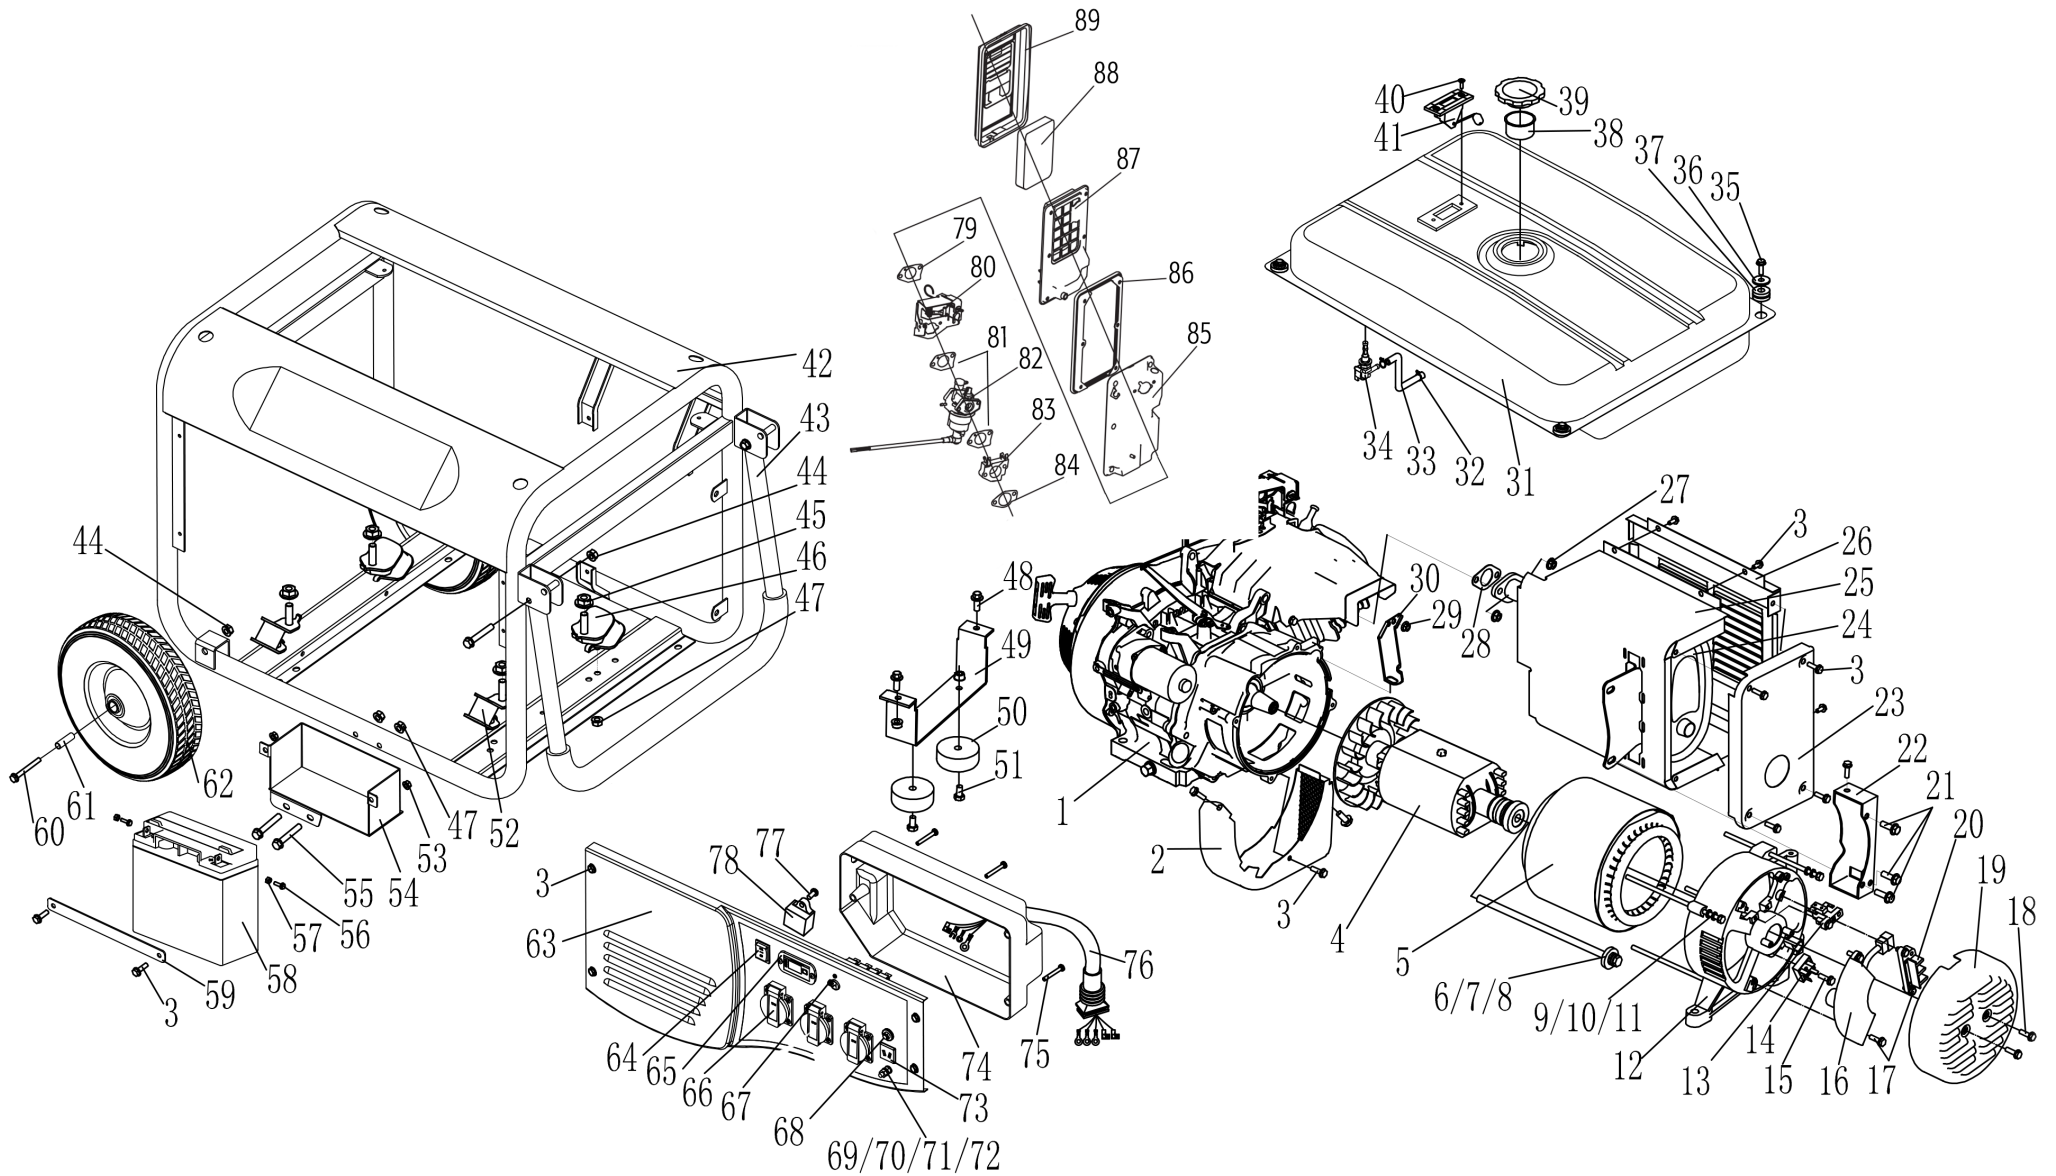

8896415

	description	popis	qty/ks	order No. / obj. číslo dílu	set order No. / obj. číslo sady
1	Engine	motor 550505	1		
2	cover	kryt	1		
3	flange Bolt M6×12	šroub	15		
4	rotor comp Single-three	rotor	1		
5	stator assy-5 Single-three	stator	1		
6	washer Φ10	podložka	1		
7	spring washer Φ10	pružinová podložka	1		
8	flange bolt M10×1.25×265	šroub	1		
9	spring washer φ6	pružinová podložka	4		
10	washer φ6	podložka	4		
11	flange bolt M6×180	šroub příruby	4		
12	end cover	koncový kryt	1		
13	brush assy	uhlíkový kartáč	1		
14	diode assy	diodový usměrňovač	1		
15	bolt M5×20	šroub	1		
16	AVR	AVR	1		
17	flange Bolt M5×16	šroub	5		
18	flange Bolt M5×12	šroub	3		
19	generator end cover	kryt čela alternátoru	1		
20	terminal	svorkovnice	1		
21	flange Bolt M8×16	šroub	6		
22	muffler stay	držák tlumiče výfuku	1		
23	muffler life protector	kryt tlumiče výfuku	1		
24	muffler 5KW	tlumič výfuku	1		
25	muffler inner protector 5KW	kryt tlumiče výfuku	1		
26	muffler outer protector	kryt tlumiče výfuku	1		
27	nut M8	matice	2		
28	muffler gasket	těsnění tlumiče výfuku	1		
29	nut M6	matice	2		
30	air cleaner stay	držák vzduchového filtru	1		
31	fuel tank	palivová nádrž	1		
32	clip	svěrka	2		
33	fuel tube - length 6.7in	palivová hadička	1		
34	fuel cock	palivový kohout	1		
35	flange bolt M6×20	šroub	4		
36	washer Φ6	podložka	4		
37	tank rubber	gumová vložka	4		
38	fuel filter	palivový filtr	1		
39	fuel tank cap	víčko palivové nádrže	1		
40	fuel meter assy	sestava měřiče paliva	1		
41	screw M5×10	šroub	2		
42	frame 5KW	rám	1		
43	handle	rukojeť	1		
44	lock nut M8	pojistná matice	2		