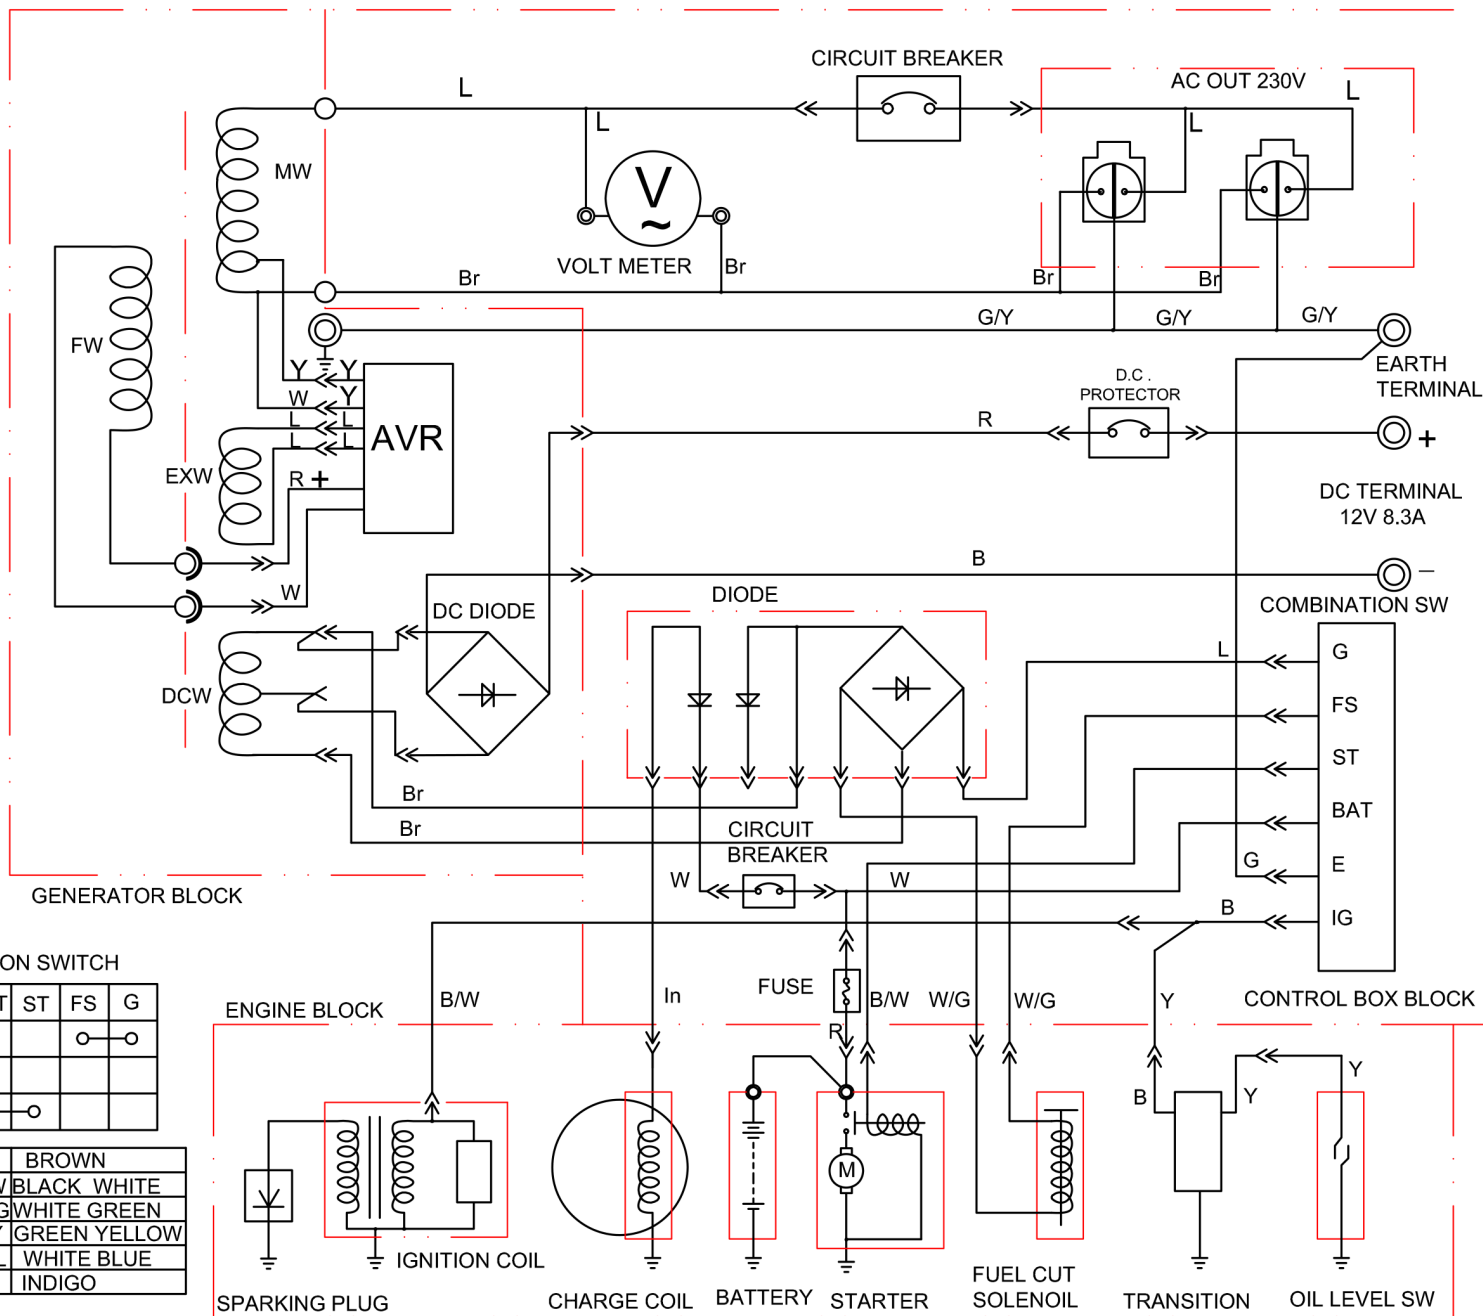

COMBINATION SWITCH

	IG	E	BAT	ST	FS	G
OFF						
ON						
ST						

B	BLACK	Br	BROWN
Y	YELLOW	B/W	BLACK WHITE
L	BLUE	W/G	WHITE GREEN
G	GREEN	G/Y	GREEN YELLOW
R	RED	W/L	WHITE BLUE
W	WHITE	In	INDIGO

8896415