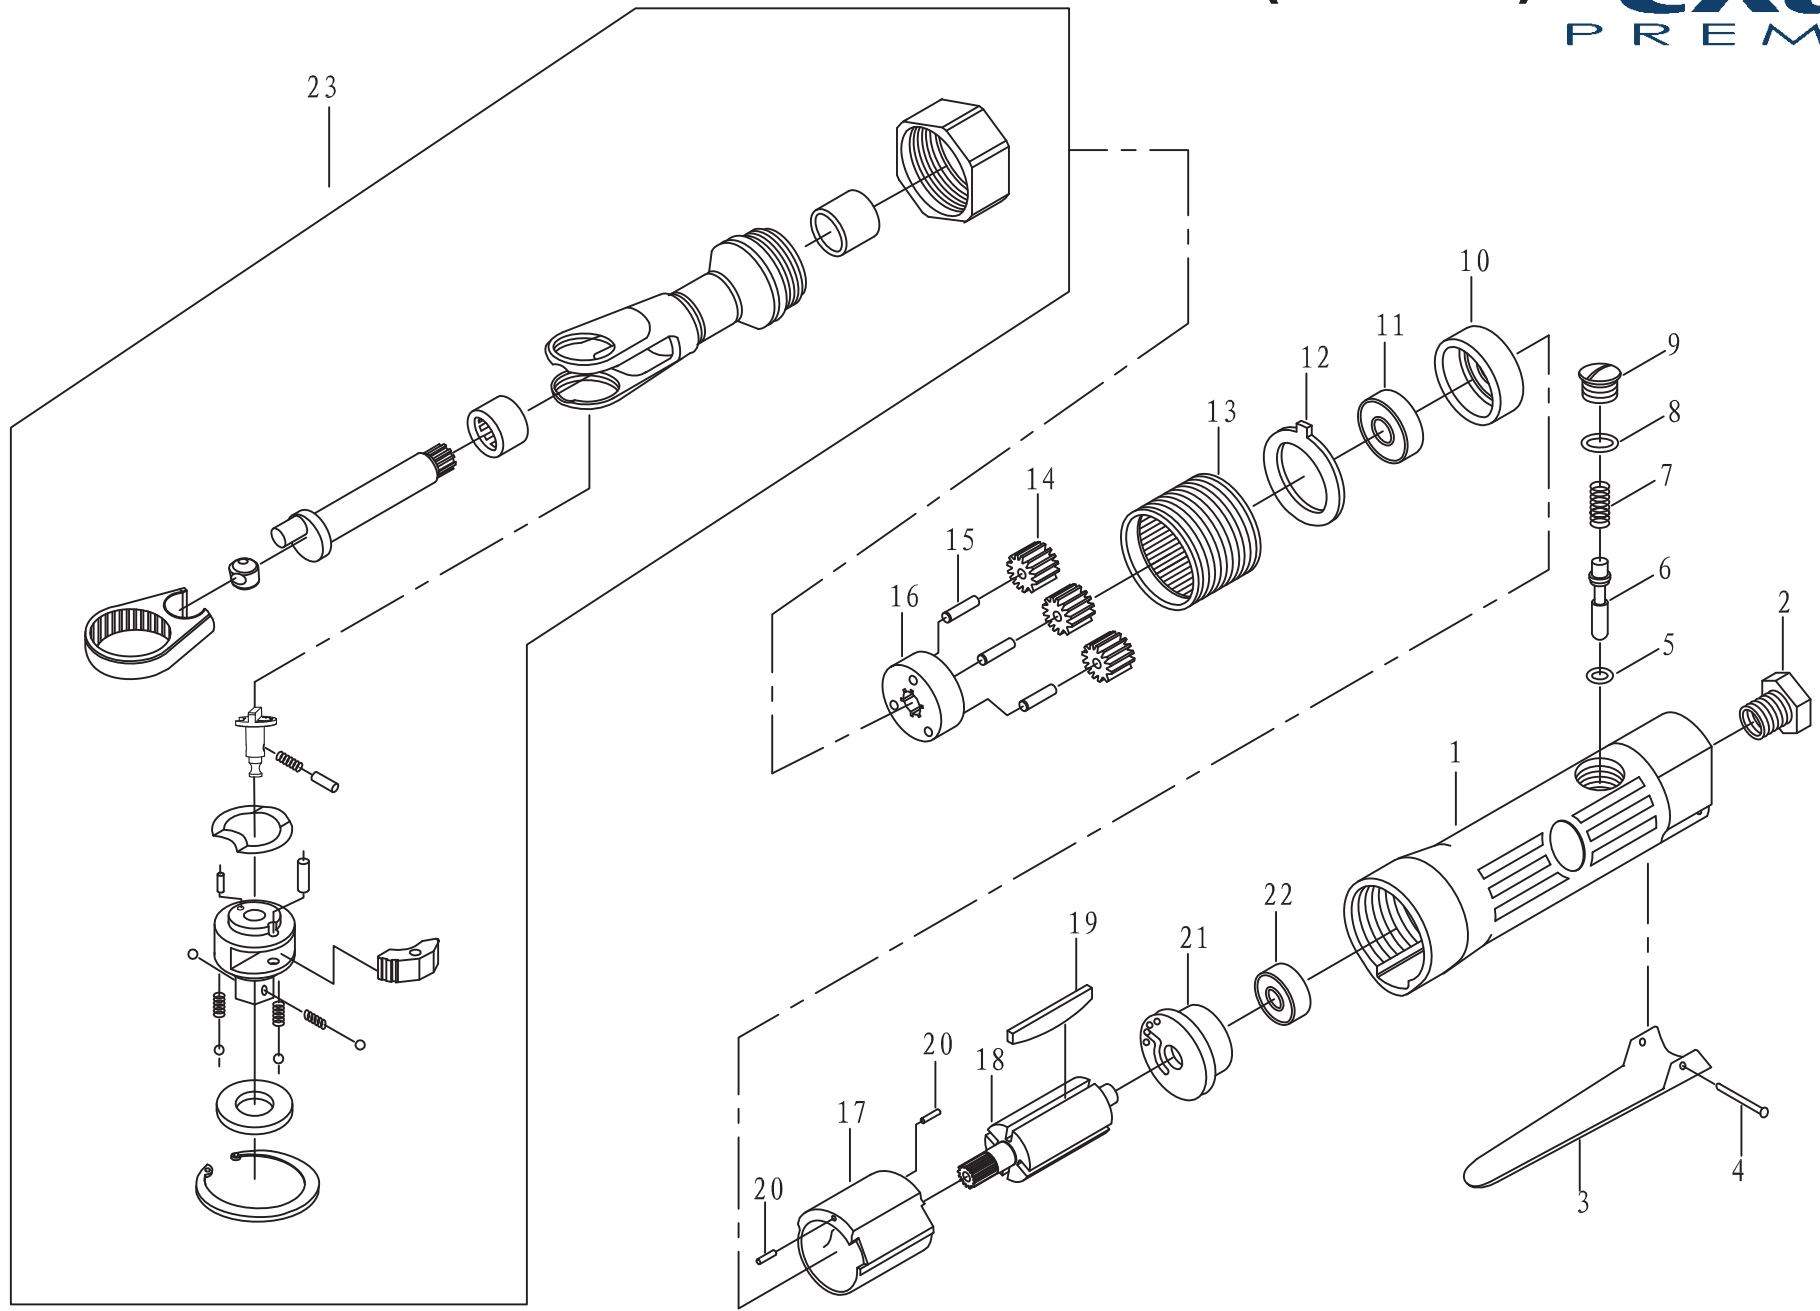

RA 64 (8865015)

position	description	popis	QTY	order no./ objednací číslo
1	Housing	Šasi	1	8865015-1
2	Air inlet connector	Konektor přívodu vzduchu	1	8865015-2
3	Trigger	Spoušť	1	8865015-3
4	Rivet 3x24	Nýt 3x24	1	
5	O ring 3,2x1,9	O-kroužek 3,2x1,9	1	8865015-5
6	Pin	Čep	1	8865015-6
7	Spring	Pružina	1	8865015-7
8	O ring 8x2	O kroužek 8x2	1	8865015-8
9	Nut	Matice	1	
10	Front cylinder head	Přední hlava válce	1	8865015-10
11	Bearing 608 2Z	Ložiska 608 2Z	1	8865015-11
12	Washer	Podložka	1	
13	Gear ring	Ozubené puzdro převodovky	1	8865015-13
14	Planet gear	Planetové převodové kolo	3	8865015-14
15	Planet pin	Čep planetového převodového kola	3	8865015-15
16	Planet cage	Unašec planetových převodových kol	1	8865015-16
17	Cylinder	Válec	1	8865015-17
18	Rotor	Rotor	1	8865015-18
19	Blade	Čepel	4	8865015-19
20	Straight pin 1,5x6	Čep 1,5x6	2	
21	Back cylinder head	Zadní hlava válce	1	8865015-21
22	Bearing 626 2Z	Ložisko 626 2Z	1	8865015-22
23	Ratchet handle component	Sestava ráčny	1	8865015-23