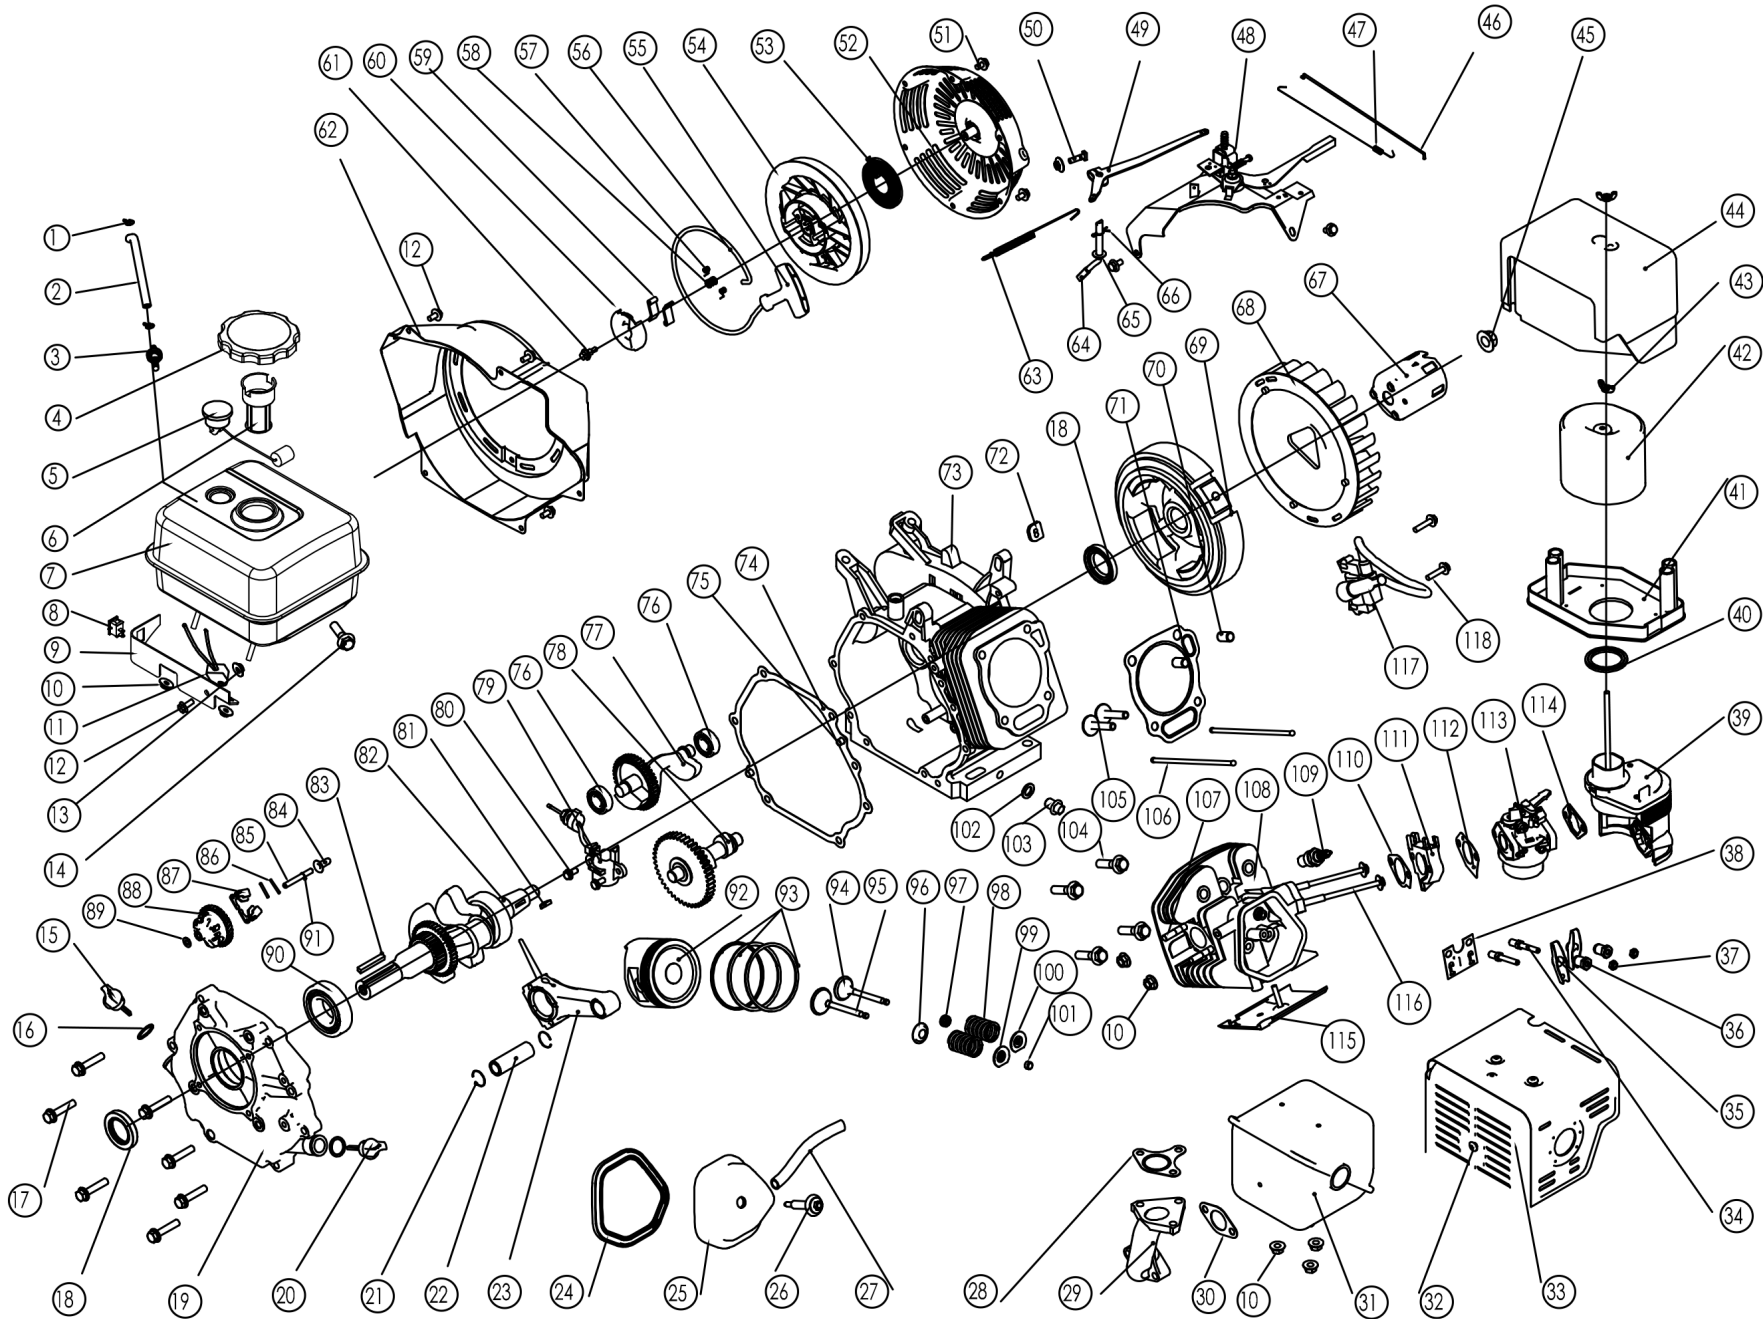

8896770

HERON®

	description	popis	qty/ks	order No. / obj. číslo dílu	set order No. / obj. číslo sady
1	clip	svorka	2		
2	Tube	hadička	1		
3	Fuel tank joint	hadicová přípojka	1		
4	Fuel filler cap comp	víko palivové nádrže	1		
5	Fuel meter	měřič paliva	1		
6	Oil filter	palivový filtr	1		
7	Fuel tank comp	palivová nádrž	1		
8	Switch	spínač	1		
9	Switch base	spínací základna	1		
10	Nut M8	matice	7		
11	Diode comp	dioda	1		
12	Bolt M6x12	šroub	12		
13	Nut M6	matice	3		
14	Flange bolt M8x25	příruby	2		
15	Oil filler cap assembly	víčko olejového otvoru	1		
16	Oil filler cap packing	těsnění	2		
17	Flange bolt M8x40	šroub	7		
18	Oil seal	olejové těsnění hřídele	2		
19	Crankcase cover	kryt klikové skříně	1		
20	Oil filler cap assembly	víčko olejového otvoru	1		
21	Piston pin clip	svorka na pístní čep	2		
22	Piston pin	pístní čep	1		
23	Connecting rod assembly	sestava ojnice	1		
24	Head over packing	těsnění hlavy válce	1		
25	Head cover comp	kryt hlavy	1		
26	Head cover bolt comp	šroub krytu hlavy	1		
27	Tube	hadička	1		
28	Ex pipe gasket	těsnění	1		
29	Ex pipe	koleno výfuku	1		
30	Muffler gasket	těsnění tlumiče výfuku	1		
31	Muffler comp	tlumič	1		
32	Tapping screen M5x10	přepážka	4		
33	Muffler protector comp	chránič tlumiče	1		
34	Pivot bolt	čep	2		
35	Valve rocket arm	rameno vahadla ventilu	2		
36	Rocker arm pivot	čep vahadla	2		
37	Pivot adjusting nut	nastavovací matice čepu	2		
38	Push rod guide plate	vodicí deska táhla	1		
39	Air clean elbow comp	koleno vzduchového filtru	1		
40	Elbow packing	těsnění	1		
41	Silencer nose	spodní kryt vzduchového filtru	1		
42	Air clean element	pěnová filtrační vložka	1		
43	Air clean cover nut	matice	2