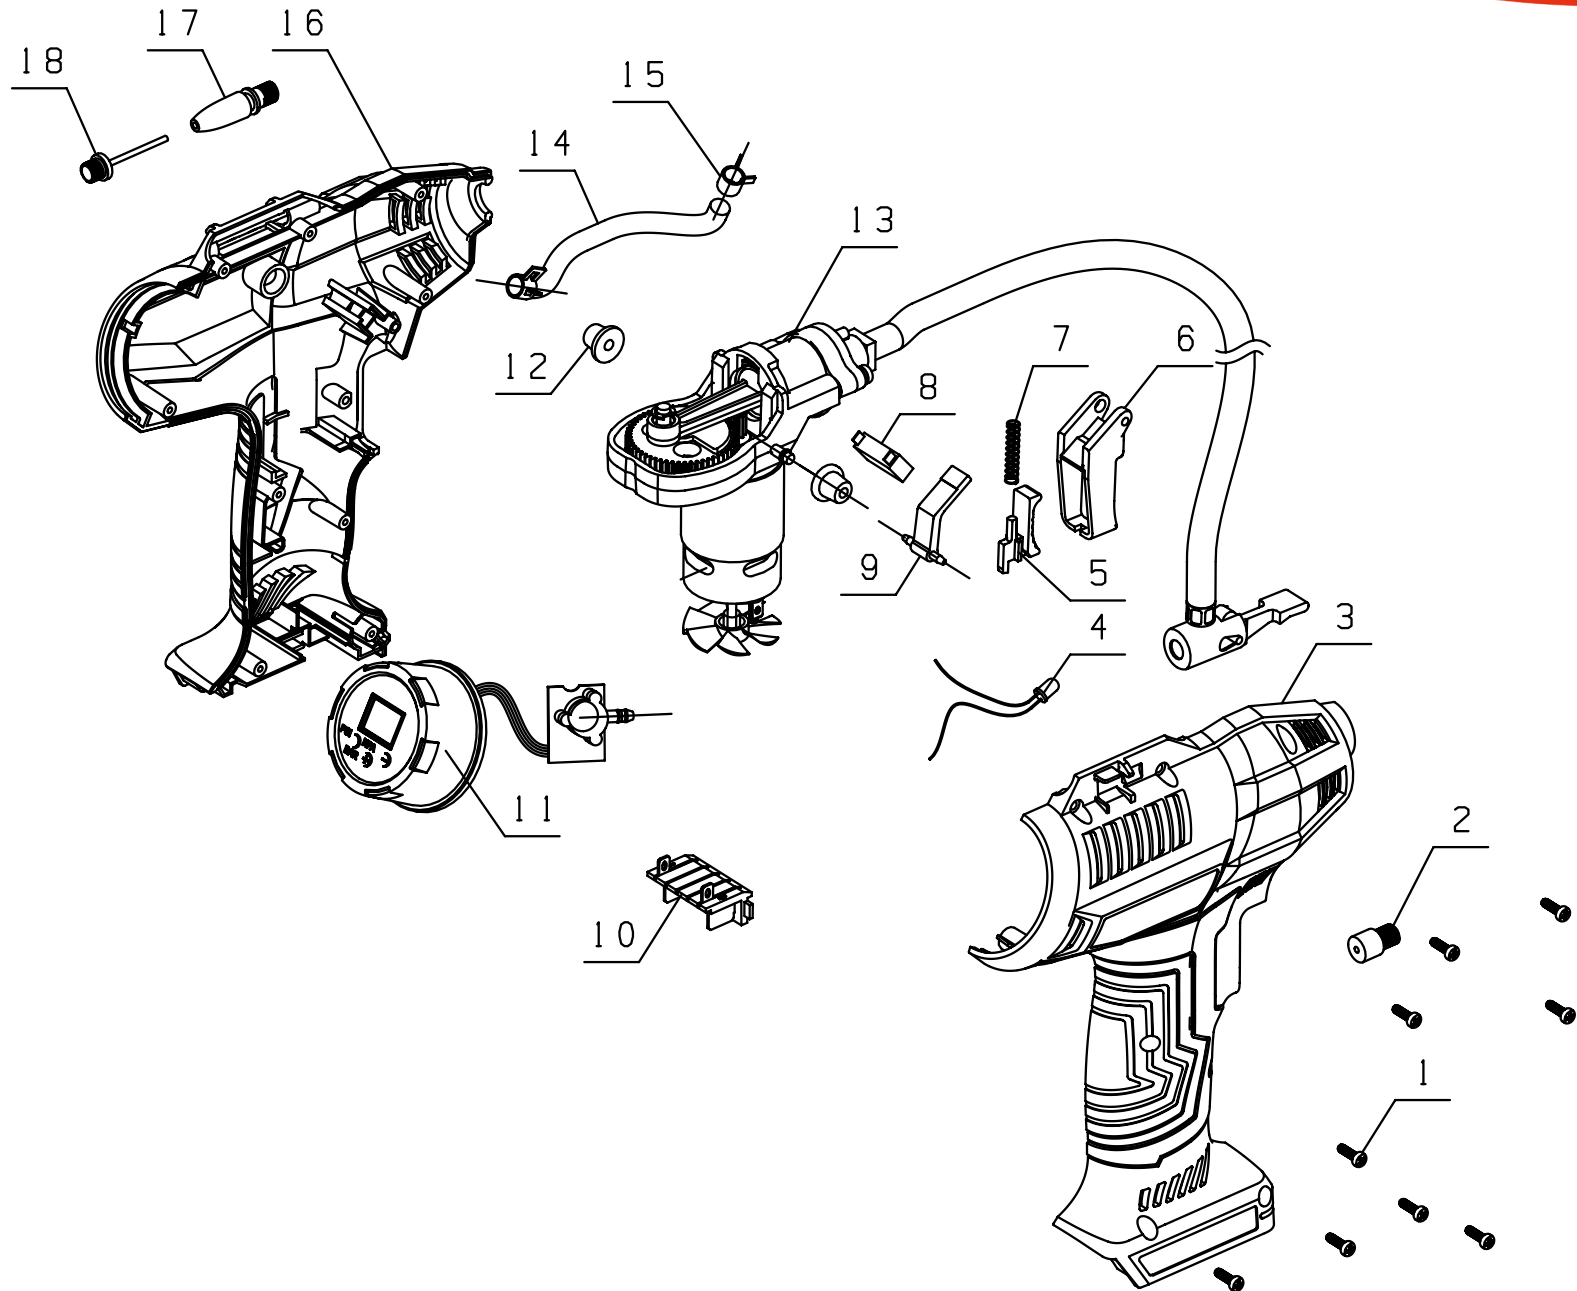

8891874

EXTOL®

	description	popis	qty/ks	order No. / obj. číslo dílu	set order No. / obj. číslo sady
1	Screw	šroub	9		
2	Connection adapter	připojovací adaptér	1		
3	Right Housing	pravý kryt	1		
4	LED Light	LED světlo	1		
5	Trigger Luck	zámek spouště	1		
6	Trigger	spoušť	1		
7	Spring	pružina	1		
8	Switch	spínač	1		
9	Switch adapter	adaptér spínače	1		
10	Battery Connection Part	kontaktní sběrnice pro baterii	1		
11	LED display assembly	Sestava displeje ED	1		
12	Damping Feet	tlumiče	2		
13	Pump Assembly	sestava kompresoru	1		
14	Connection Tube	připojovací hadička	1		
15	Hoop	objímka	2		
16	Left Housing	levý kryt	1		
17	Plastic Accessory	příslušenství - plastová spojka	1		
18	Ball Adaptor	příslušenství - jehla na míč	1		